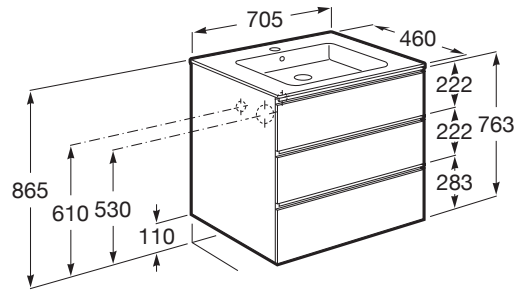

THE GAP

Unik (mueble base de tres cajones y lavabo central)

MEDIDAS

Longitud	705 mm
Anchura	460 mm
Altura	763 mm

COLORES Y ACABADOS

548 Azul mate

PVPR (IVA INCLUIDO)

613,47 €

DIBUJOS TÉCNICOS

CARACTERÍSTICAS

UNIK - Conjunto de mueble base de tres cajones y lavabo en posición central. No incluye patas ni grifería.

Forma lavabo: Cuadrado

Instalación de la grifería: En el lavabo

Lavabo / Agujeros para grifería: 1 Agujero en el centro

Lavabo / Posición de la repisa: A ambos lados

Lavabo / Repisa integrada

Material / Lavabo: Porcelana

Material / Mueble base: Tablero de partículas

Medidas / Lavabo y mueble / Altura (mm): 763

Medidas / Lavabo y mueble / Anchura (mm): 460

Medidas / Lavabo y mueble / Longitud (mm): 705

Mueble base / Combinación de puertas y cajones: 3 Cajones

Mueble base / Estructura: Cajones

Mueble base / Separadores internos

Mueble base / Sistema de apertura y cierre: Cajones con cierre amortiguado